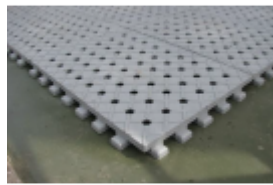

MÅTTER TIL RIDEBANER OG FOLDE

Lightfoot H, Allround ridebanemåtte

#Lightallround
161.25 DKK

Lightfoot H, perforeret måtte - KLASSIKER

#LightfH
173.75 DKK

Lightfoot H, Stald-/boksmåtte

#Lightstald
161.25 DKK

Lightfoot H, Turnier ridebanemåtte

#Lightturnier
161.25 DKK

Lightfoot, Universal kraftig paddockmåtte

#Lightuniversal
97.50 DKK